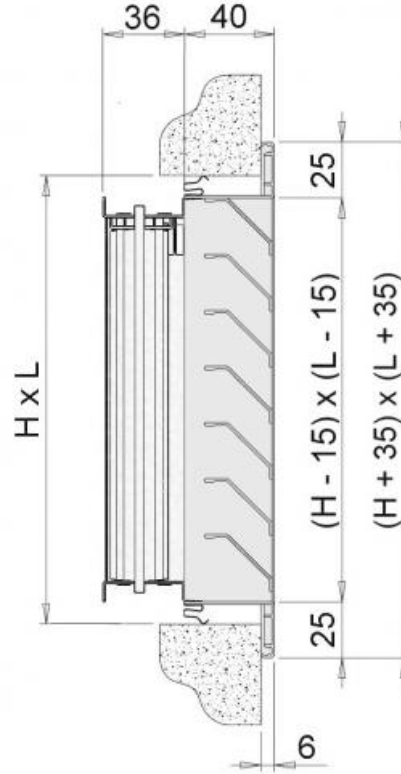

## Characteristics

Material: aluminium.  
Finish: natural anodised.  
Installation: clip fastening.

Dimensions achievable in one piece:  
- min. base 100 mm x height 100 mm;  
- max. base 1500 mm x height 1000 mm.

All measurements are expressed in mm.

model L1 x H1	top connection			lateral connection			E	F	model L1 x H1	top connection			lateral connection			E	F
	P1	no. connections	Ø d	P2	no. connections	Ø d				P1	no. connections	Ø d	P2	no. connections	Ø d		
200x100	200	1	98	200	1	98	80	12	1000x200	200	2	198	300	2	198	80	12
300x100	200	1	98	200	1	98	80	12	300x300	200	1	248	350	1	248	80	12
400x100	200	2	98	200	2	98	80	12	400x300	200	1	248	350	1	248	80	12
500x100	200	2	98	200	2	98	80	12	500x300	200	1	248	350	1	248	80	12
600x100	200	2	98	200	2	98	80	12	600x300	200	2	198	350	2	248	80	12
800x100	200	2	98	200	2	98	80	12	800x300	200	2	248	350	2	248	80	12
200x200	200	1	198	300	1	198	80	12	1000x300	200	2	248	350	2	248	80	12
300x200	200	1	198	300	1	198	80	12	400x400	200	1	298	350	1	298	80	12
400x200	200	1	198	300	1	198	80	12	500x400	200	1	298	350	1	298	80	12
500x200	200	1	198	300	1	198	80	12	600x400	200	2	198	350	2	248	80	12
600x200	200	2	198	300	2	198	80	12	800x400	200	2	298	350	2	298	80	12
800x200	200	2	198	300	2	198	80	12	1000x400	200	2	298	400	2	298	80	12
560x560	-	-	-	300	1	248	80	12									