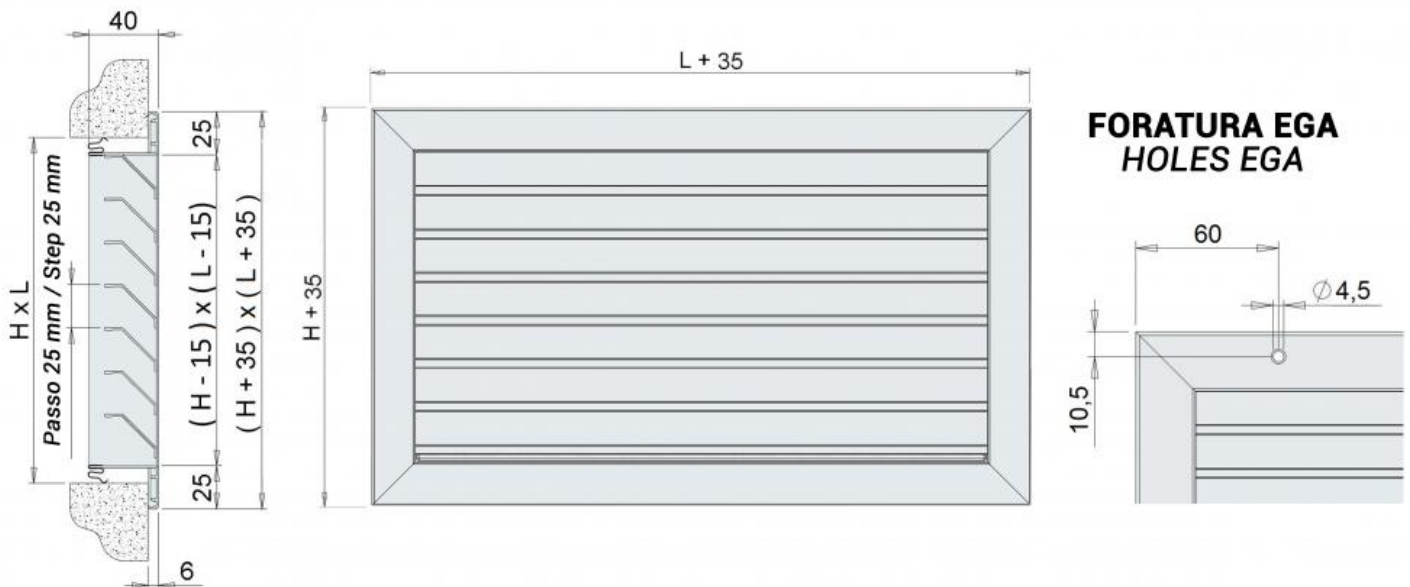

H	Vk m/s	L							
		200	300	400	500	600	800	1000	1200
		m^3/h							
100	4	130	200	275	346	420	560	705	850
	6	195	300	410	520	625	840	1060	1275
	8	260	400	545	691	835	1120	1410	1700
200	4	275	430	575	720	880	1165	1470	1770
	6	410	650	860	1080	1320	1750	2203	2660
	8	545	865	1150	1440	1760	2335	2940	3542
300	4	420	650	880	1095	1325	1785	2230	2695
	6	625	970	1320	1640	1990	2680	3350	4040
	8	835	1295	1760	2190	2650	3570	4465	5385
400	4	560	865	1165	1470	1770	2390	2995	3600
	6	840	1295	1750	2200	2655	3585	4495	5400
	8	1120	1730	2335	2940	3540	4780	5990	7200
500	4	705	1080	1470	1845	2230	2995	3760	4520
	6	1060	1620	2200	2765	3350	4495	5640	6780
	8	1410	2160	2940	3685	4465	5990	7515	9040
600	4	850	1310	1770	2220	2680	3600	4505	5430
	6	1275	1965	2660	3325	4020	5400	6760	8140
	8	1700	2620	3545	4435	5360	7200	9015	10860
800	4	1140	1740	2360	2965	3585	4810	6035	7260
	6	1705	2615	3540	4450	5380	7210	9050	10885
	8	2275	3485	4725	5930	7170	9620	12065	14515
1000	4	1430	2190	2950	3715	4490	6020	7560	9085
	6	2140	3280	4430	5570	6740	9030	11340	13630
	8	2850	4380	5905	7430	8985	12040	15120	18170

Noise level dB(A)

Vk m/s	dB(A)
4	25/30
6	35/45
8	45/50

Pressure drop (Pa)

Vk m/s	Pa
4	16
6	45
8	80

Configuration

SC regulation damper

Galvanised steel regulation damper with blades with opposing movement.
Maximum dimensions L x H for construction in one piece 1000 mm x 600 mm.