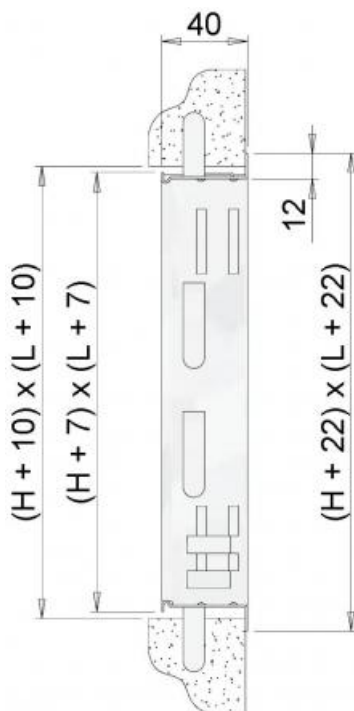

CT Controtelaio per bocchette e griglie

Descrizione

Controtelai in lamiera zincata per griglie e bocchette. I controtelai sono forniti di apposite zanche che in fase di installazione vengono piegate per fare ancoraggio alle pareti.

Impiego

Accessorio compatibile con i diffusori serie EDC, le bocchette serie EBA - EBV - EBL e le griglie serie EGA - EGQ - EGF.

Note

Il telaio viene fornito smontato e deve essere assemblato in loco.