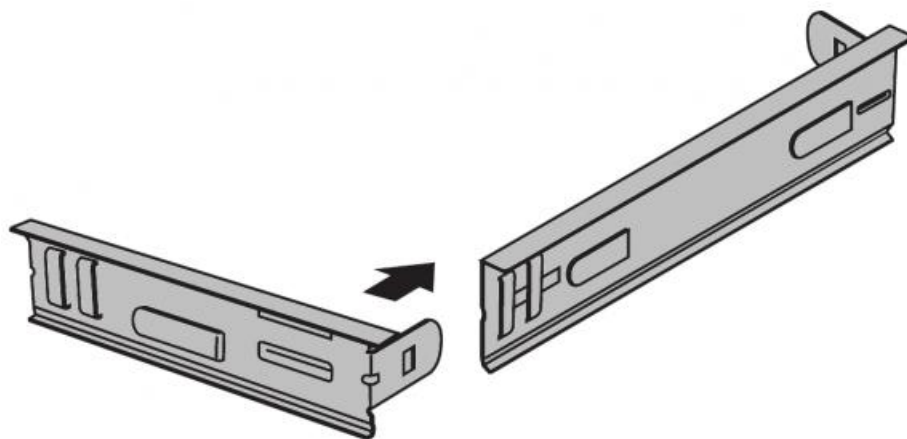

Particolare assemblaggio:

Listino prezzi

controtelaio CT										
H	L									
	200 euro	300 euro	400 euro	500 euro	600 euro	700 euro	800 euro	900 euro	1000 euro	1200 euro
100	✓	✓	✓	✓	✓	✓	✓	✓	✓	✓
150	✓	✓	✓	✓	✓	✓	✓	✓	✓	✓
200	✓	✓	✓	✓	✓	✓	✓	✓	✓	✓
300	✓	✓	✓	✓	✓	✓	✓	✓	✓	✓
400	✓	✓	✓	✓	✓	✓	✓	✓	✓	✓
500	✓	✓	✓	✓	✓	✓	✓	✓	✓	✓
600	✓	✓	✓	✓	✓	✓	✓	✓	✓	✓
800	✓	✓	✓	✓	✓	✓	✓	✓	✓	✓
1000	✓	✓	✓	✓	✓	✓	✓	✓	✓	✓