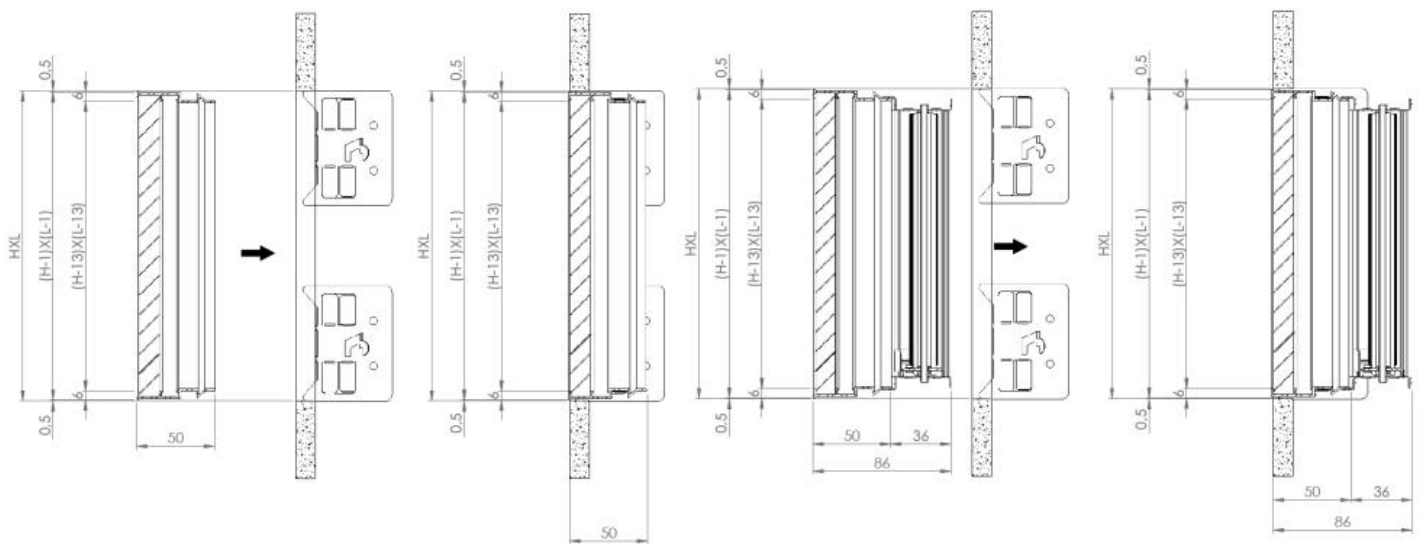

## EGQIF dimensioni con e senza serranda su muratura

Per l'installazione è necessario il kit di fissaggio, per muratura o cartongesso a seconda della necessità, composto da 4 staffe fornite con l'articolo.

N.B. per l'installazione su parete in muratura non sono disponibili le altezze 75mm, 100 mm.

**EGQIF dimensioni con e senza serranda su cartongesso**

**SC serranda di taratura**

Serranda di taratura a movimento contrapposto.  
 Dimensioni massime L x H per costruzione in unico pezzo 1000 mm x 600 mm

**Listino prezzi**

dimensioni LxH	EGQIF	SC serranda di taratura
	euro	euro
400x75	▼	▼
500x75	▼	▼
600x75	▼	▼
800x75	▼	▼
1000x75	▼	▼
1200x75	▼	▼
400x100	▼	▼
500x100	▼	▼
600x100	▼	▼
800x100	▼	▼
1000x100	▼	▼
1200x100	▼	▼
400x125	▼	▼
500x125	▼	▼
600x125	▼	▼
800x125	▼	▼
1000x125	▼	▼
1200x125	▼	▼
400x150	▼	▼
500x150	▼	▼
600x150	▼	▼
800x150	▼	▼
1000x150	▼	▼
1200x150	▼	▼
400x200	▼	▼
500x200	▼	▼
600x200	▼	▼
800x200	▼	▼
1000x200	▼	▼
1200x200	▼	▼
400x300	▼	▼
500x300	▼	▼
600x300	▼	▼
800x300	▼	▼
1000x300	▼	▼
1200x300	▼	▼
400x400	▼	▼
500x400	▼	▼
600x400	▼	▼
800x400	▼	▼
1000x400	▼	▼
1200x400	▼	▼