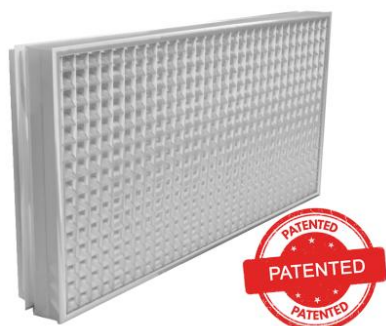

# EGQIF Griglie a maglia quadra inclinata senza cornice

## Descrizione

Griglie di ripresa dell'aria con pannello a maglia quadra 13x13 mm inclinata.

## Caratteristiche

Materiale: alluminio.  
Finitura: anodizzato naturale  
Installazione: fissaggio con staffe.

## Impiego

L'aspetto gradevole e l'elevata sezione utile di passaggio la rendono particolarmente interessante negli impianti civili:

- Per la ripresa dell'aria;
- Per installazione a filo per pareti in cartongesso con spessore 12,5 mm.
- Per installazione a filo per pareti in muratura.
- Per ripresa su mobili di ventilconvettori;