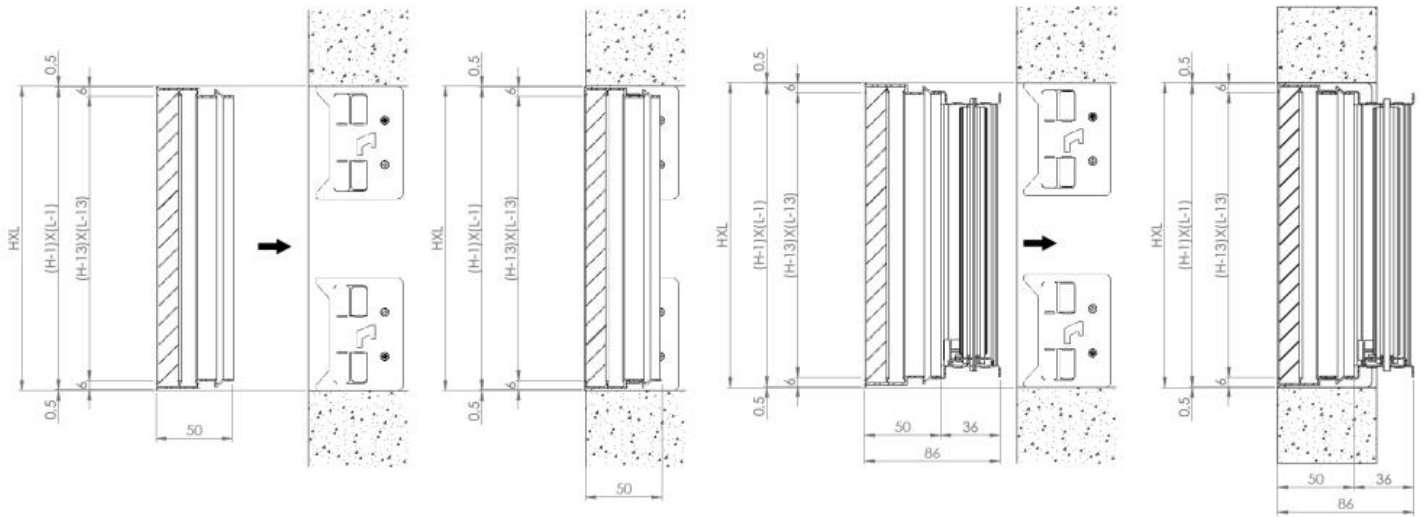

EGQIF dimensioni con e senza serranda su cartongesso

SC serranda di taratura

Serranda di taratura a movimento contrapposto.
Dimensioni massime L x H per costruzione in unico pezzo 1000 mm x 600 mm

Listino prezzi