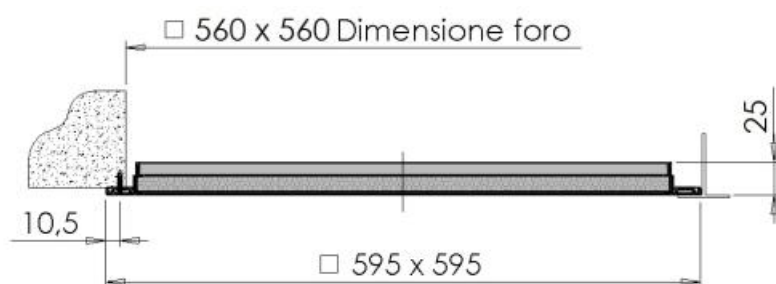

EDQF3 Diffusori quadrati forellinati

Descrizione

Diffusori da soffitto quadrato con piastra frontale forellinata.

Caratteristiche

Telaio perimetrale in alluminio.
Pannello in acciaio zincato.
Verniciatura colore bianco RAL 9016.
La maglia forellinata è realizzata secondo le seguenti specifiche:
-fori tondi alternati a 60°;
-rapporto vuoto/pieno 46%;
-diametro dei fori 5mm;
-distanza tra i centri 7mm.

Installazioni a soffitto
con viti su cornice esterna

Installazioni in appoggio
su struttura per controsoffitti
pannellati 600x600

Dati di funzionamento

Vk: velocità efficace (m/s)

m³/h: portata

Pa: perdite di carico in Pascal

L(m): lancio in metri calcolato con installazione a filo soffitto e velocità terminale 0,25 m/s

dB(A): indice di rumorosità

| modello | sezione efficace m ² | Vk | 2,5 | 3 | 4 | 5 | 6 |
|---------------|---------------------------------|-------------------|------|------|------|------|------|
| | | m ³ /h | 1145 | 1370 | 1830 | 2285 | 2740 |
| EDQF3 595x595 | 0,127 | L(m) | 2,9 | 3,5 | 4,4 | 5,3 | 6,3 |
| | | Pa | 10 | 15 | 20 | 35 | 50 |
| | | dB(A) | 18 | 21 | 30 | 39 | 48 |

Plenum

Plenum con stacco superiore a richiesta.

| Modello | Dimensioni esterne L1 x H1 | Ø d | P1 | C | E |
|---------|----------------------------|-----|-----|-----|----|
| EDQF3 | 580x580 | 248 | 300 | 560 | 80 |