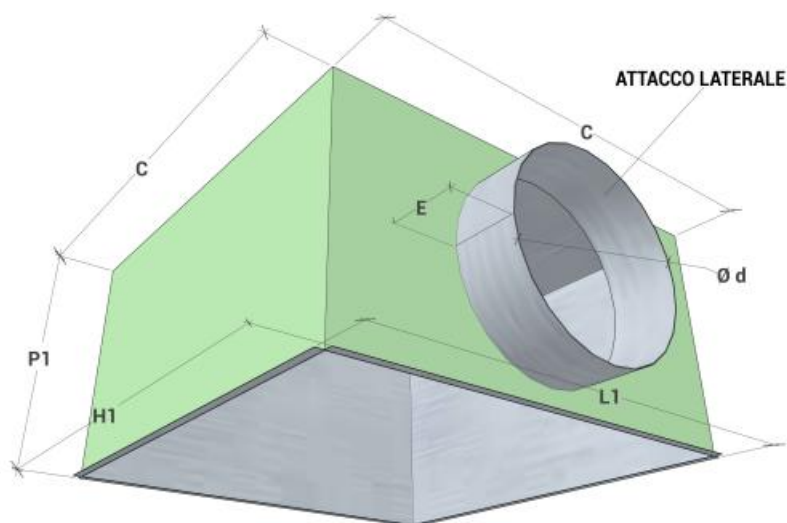

Plenum

Plenum con stacco superiore a richiesta.