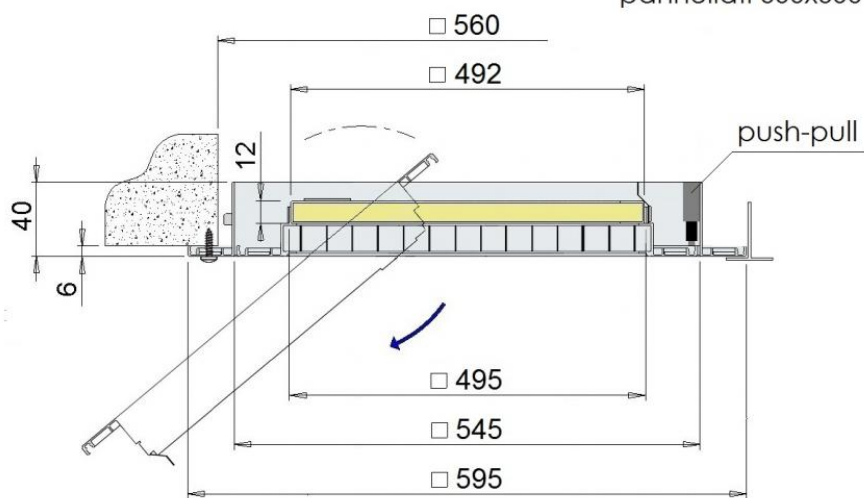

EGQ-PUSH Griglia di ripresa a maglia quadra 13x13 mm con filtro

Descrizione:

Griglia di ripresa a maglia quadra 13x13 mm da controsoffitto, con doppia cornice ad apertura a cerniere e sistema push-pull per l'agevole alloggiamento e la sostituzione del filtro.

Caratteristiche:

Materiale: alluminio
 Finitura: anodizzato naturale
 Fissaggio: con viti a vista
 Apertura/chiusura: con sistema push-pull.

Impiego:

Per la ripresa dell'aria esterna o ambiente dove sia consigliata una prefiltrazione di polvere.
 Perdita di carico iniziale inferiore a 40Pa con velocità di 1,5 m/s sul filtro.

Dati di funzionamento e listino prezzi

Verniciato bianco RAL 9016 + 20%

modello	dimensioni esterno cornice	Velocità frontale sul filtro	portata aria	euro
	mm	m/s	m ³ /h	
EGQ-PUSH	595x595	1,5	1180	145,29 ~
		2	1570	