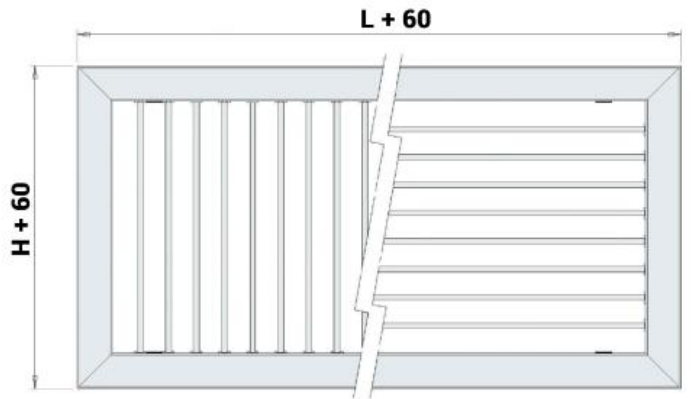

All measurements are expressed in mm.

EBIA/VO

EBIA/OV

EBIA/V

EBIA/O

[CTP counter-frame](#)

[Price list](#)

dimension	air jet EBIA-VO	air jet EBIA-OV	air jet EBIA-O	gair jet EBIA-V	counter-frame CTP
LxH	euro	euro	euro	euro	euro
500x200	74,20 v	74,19 v	48,22 v	56,28 v	44,03 v
600x200	78,77 v	78,77 v	54,65 v	59,48 v	45,84 v
700x200	86,82 v	86,82 v	61,08 v	62,72 v	54,33 v
800x200	96,46 v	96,46 v	69,13 v	73,95 v	62,83 v
1000x200	106,11 v	106,11 v	72,35 v	78,77 v	66,18 v
500x300	90,03 v	90,03 v	60,30 v	64,32 v	49,18 v
600x300	105,48 v	105,48 v	67,14 v	77,60 v	54,33 v
700x300	115,75 v	115,75 v	74,78 v	87,62 v	62,83 v
800x300	126,43 v	126,43 v	81,96 v	96,78 v	64,51 v
1000x300	146,46 v	146,46 v	97,64 v	114,21 v	67,98 v
1200x300	165,66 v	165,66 v	112,47 v	132,54 v	76,64 v
1500x300	200,59 v	200,63 v	141,23 v	156,93 v	89,75 v
600x400	127,30 v	127,30 v	86,32 v	96,78 v	62,83 v
700x400	139,87 v	139,87 v	93,89 v	107,71 v	64,51 v
800x400	152,57 v	152,57 v	102,89 v	118,56 v	66,18 v

All dimensions are expressed in mm.

dimension	air jet EBIA-VO	air jet EBIA-OV	air jet EBIA-O	air jet EBIA-V	counter-frame CTP
LxH	euro	euro	euro	euro	euro
1000x400	177,86 v	177,86 v	121,19 v	142,10 v	69,78 v
1200x400	204,89 v	204,89 v	140,38 v	162,16 v	83,50 v
1500x400	243,50 v	243,50 v	171,74 v	192,69 v	104,32 v
600x500	140,69 v	140,69 v	90,65 v	121,19 v	64,38 v
700x500	151,11 v	151,11 v	106,11 v	131,35 v	66,31 v
800x500	178,71 v	178,71 v	123,82 v	141,23 v	68,24 v
1000x500	211,00 v	211,00 v	146,46 v	167,40 v	78,28 v
1200x500	242,38 v	242,38 v	168,25 v	195,27 v	93,89 v
1500x500	296,02 v	296,02 v	196,15 v	231,93 v	117,15 v
600x600	163,89 v	163,89 v	124,14 v	124,16 v	66,18 v
800x600	206,62 v	206,62 v	143,85 v	164,77 v	75,32 v
1000x600	243,22 v	243,22 v	171,74 v	193,53 v	87,88 v
1200x600	279,86 v	279,86 v	209,24 v	226,67 v	111,25 v
1500x600	338,94 v	338,94 v	244,11 v	276,39 v	139,11 v