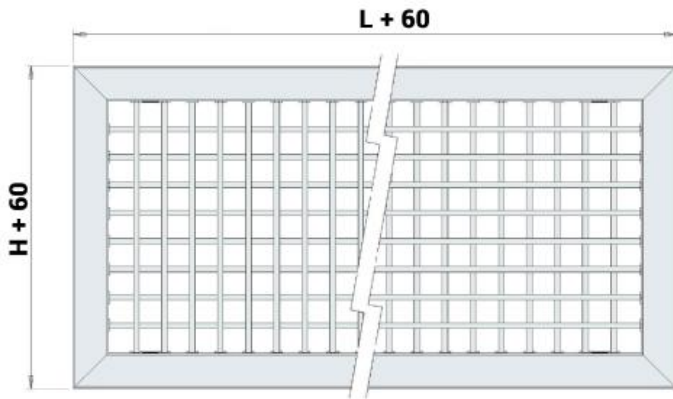

All measurements are expressed in mm.

EBIA/VO

EBIA/OV

EBIA/V

EBIA/O

[CTP counter-frame](#)

[Price list](#)

dimension	air jet EBIA-VO	air jet EBIA-OV	air jet EBIA-O	gair jet EBIA-V	counter-frame CTP
LxH	euro	euro	euro	euro	euro
500x200	74,20 v	74,19 v	48,22 v	56,28 v	44,03 v
600x200	78,77 v	78,77 v	54,65 v	59,48 v	45,84 v
700x200	86,82 v	86,82 v	61,08 v	62,72 v	54,33 v
800x200	96,46 v	96,46 v	69,13 v	73,95 v	62,83 v
1000x200	106,11 v	106,11 v	72,35 v	78,77 v	66,18 v
500x300	90,03 v	90,03 v	60,30 v	64,32 v	49,18 v
600x300	105,48 v	105,48 v	67,14 v	77,60 v	54,33 v
700x300	115,75 v	115,75 v	74,78 v	87,62 v	62,83 v
800x300	126,43 v	126,43 v	81,96 v	96,78 v	64,51 v
1000x300	146,46 v	146,46 v	97,64 v	114,21 v	67,98 v
1200x300	165,66 v	165,66 v	112,47 v	132,54 v	76,64 v
1500x300	200,59 v	200,63 v	141,23 v	156,93 v	89,75 v
600x400	127,30 v	127,30 v	86,32 v	96,78 v	62,83 v
700x400	139,87 v	139,87 v	93,89 v	107,71 v	64,51 v
800x400	152,57 v	152,57 v	102,89 v	118,56 v	66,18 v

All dimensions are expressed in mm.

dimension	air jet EBIA-VO	air jet EBIA-OV	air jet EBIA-O	air jet EBIA-V	counter-frame CTP
LxH	euro	euro	euro	euro	euro
1000x400	177,86 v	177,86 v	121,19 v	142,10 v	69,78 v
1200x400	204,89 v	204,89 v	140,38 v	162,16 v	83,50 v
1500x400	243,50 v	243,50 v	171,74 v	192,69 v	104,32 v
600x500	140,69 v	140,69 v	90,65 v	121,19 v	64,38 v
700x500	151,11 v	151,11 v	106,11 v	131,35 v	66,31 v
800x500	178,71 v	178,71 v	123,82 v	141,23 v	68,24 v
1000x500	211,00 v	211,00 v	146,46 v	167,40 v	78,28 v
1200x500	242,38 v	242,38 v	168,25 v	195,27 v	93,89 v
1500x500	296,02 v	296,02 v	196,15 v	231,93 v	117,15 v
600x600	163,89 v	163,89 v	124,14 v	124,16 v	66,18 v
800x600	206,62 v	206,62 v	143,85 v	164,77 v	75,32 v
1000x600	243,22 v	243,22 v	171,74 v	193,53 v	87,88 v
1200x600	279,86 v	279,86 v	209,24 v	226,67 v	111,25 v
1500x600	338,94 v	338,94 v	244,11 v	276,39 v	139,11 v