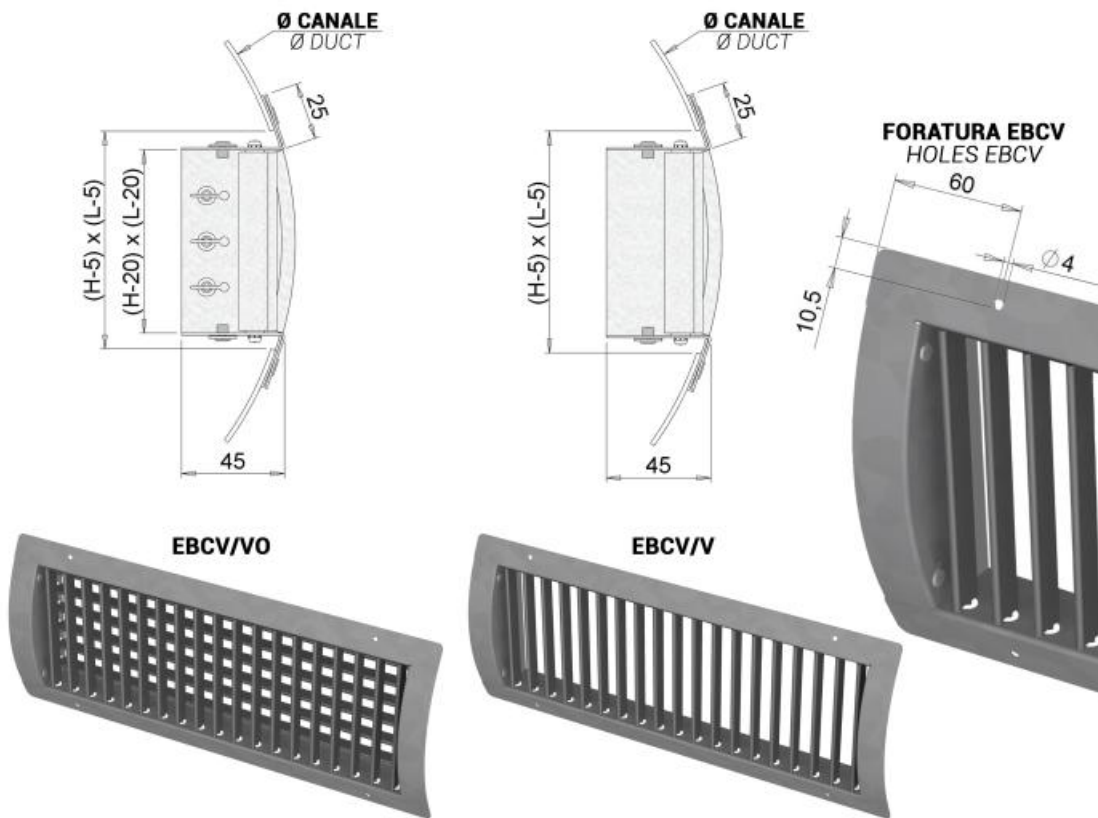

Configurazione

Tutte le misure sono espresse in mm.

[SCB serranda di taratura](#)

[Listino prezzi](#)

Note:
 - con serranda SCB installata + 5% del costo della serranda

dimensioni	Ø canale	bocchetta EBCV-O	bocchetta EBCV-V	bocchetta EBCV-VO	serranda SCB
LxH	mm	euro	euro	euro	euro
300x100	160	a.r. v	28,16 v	37,01 v	14,82 v
	200	a.r. v	28,16 v	37,01 v	
	250	28,16 v	28,16 v	37,01 v	
	300	28,16 v	28,16 v	37,01 v	
	350	28,16 v	28,16 v	37,01 v	
	400	28,16 v	28,16 v	37,01 v	
400x100	160	a.r. v	31,11 v	44,93 v	17,73 v
	200	a.r. v	31,11 v	44,93 v	
	250	31,11 v	31,11 v	44,93 v	
	300	31,11 v	31,11 v	44,93 v	
	350	31,11 v	31,11 v	44,93 v	
	400	31,11 v	31,11 v	44,93 v	
500x100	160	a.r. v	41,45 v	53,00 v	21,16 v
	200	a.r. v	41,45 v	53,00 v	
	250	41,45 v	41,45 v	53,00 v	
	300	41,45 v	41,45 v	53,00 v	
	350	41,45 v	41,45 v	53,00 v	
	400	41,45 v	41,45 v	53,00 v	
400x150	250	40,36 v	40,36 v	54,15 v	20,46 v
	300	40,36 v	40,36 v	54,15 v	
	350	40,36 v	40,36 v	54,15 v	
	400	40,36 v	40,36 v	54,15 v	
	500	40,36 v	40,36 v	54,15 v	
	600	40,36 v	40,36 v	54,15 v	
	700	40,36 v	40,36 v	54,15 v	
500x150	250	42,63 v	42,63 v	64,38 v	23,69 v
	300	42,63 v	42,63 v	64,38 v	
	350	42,63 v	42,63 v	64,38 v	
	400	42,63 v	42,63 v	64,38 v	
	500	42,63 v	42,63 v	64,38 v	
	600	42,63 v	42,63 v	64,38 v	
700	42,63 v	42,63 v	64,38 v		