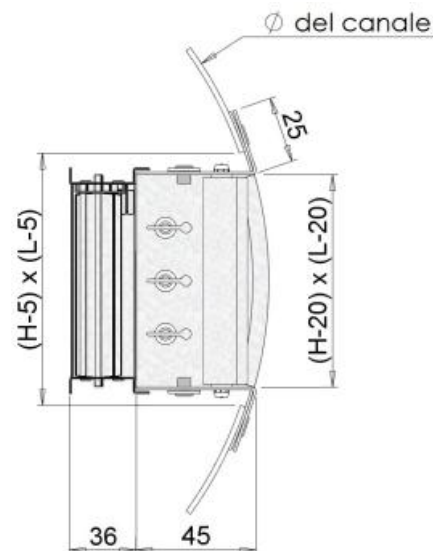

Caratteristiche:

Materiale: acciaio
Finitura: zincatura
Installazione: su canale circolare mediante viti