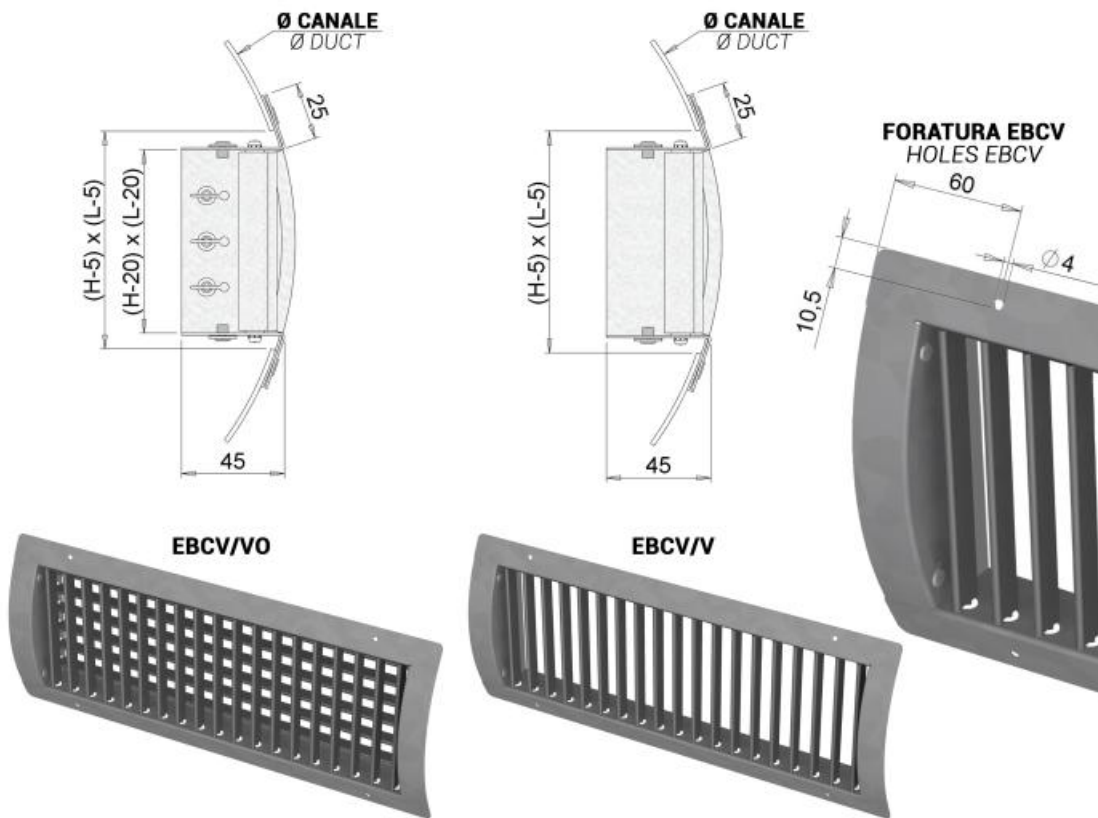

## Configuration

All measurements are expressed in mm.

SCB calibration damper

Price list

Notes:  
 - with SCB damper installed + 5% of the price of the damper

dimensions	Ø duct	grille EBCV-O	grille EBCV-V	grille EBCV-VO	damper SCB
LxH	mm	euro	euro	euro	euro
300x100	160	a.r. v	28,16 v	37,01 v	14,82 v
	200	a.r. v	28,16 v	37,01 v	
	250	28,16 v	28,16 v	37,01 v	
	300	28,16 v	28,16 v	37,01 v	
	350	28,16 v	28,16 v	37,01 v	
	400	28,16 v	28,16 v	37,01 v	
400x100	160	a.r. v	31,11 v	44,93 v	17,73 v
	200	a.r. v	31,11 v	44,93 v	
	250	31,11 v	31,11 v	44,93 v	
	300	31,11 v	31,11 v	44,93 v	
	350	31,11 v	31,11 v	44,93 v	
500x100	160	a.r. v	41,45 v	53,00 v	21,16 v
	200	a.r. v	41,45 v	53,00 v	
	250	41,45 v	41,45 v	53,00 v	
	300	41,45 v	41,45 v	53,00 v	
	350	41,45 v	41,45 v	53,00 v	
400x150	250	40,36 v	40,36 v	54,15 v	20,46 v
	300	40,36 v	40,36 v	54,15 v	
	350	40,36 v	40,36 v	54,15 v	
	400	40,36 v	40,36 v	54,15 v	
	500	40,36 v	40,36 v	54,15 v	
	600	40,36 v	40,36 v	54,15 v	
	700	40,36 v	40,36 v	54,15 v	
500x150	250	42,63 v	42,63 v	64,38 v	23,69 v
	300	42,63 v	42,63 v	64,38 v	
	350	42,63 v	42,63 v	64,38 v	
	400	42,63 v	42,63 v	64,38 v	
	500	42,63 v	42,63 v	64,38 v	
	600	42,63 v	42,63 v	64,38 v	
700	42,63 v	42,63 v	64,38 v		