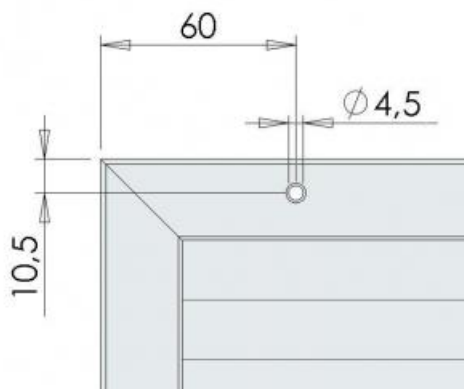

## Caratteristiche

Materiale: alluminio.  
Finitura: anodizzato naturale.  
Installazione: fissaggio con viti frontali.  
Massima grandezza: 1000 mm x 1000 mm.

## Dati di funzionamento

Vk: velocità efficace (m/s)  
m<sup>3</sup>/h: portata  
Pa: perdite di carico in Pascal  
dB(A): indice di rumorosità

L: larghezza  
H: altezza  
Tutte le dimensioni sono espresse in mm

dimensioni LxH	sezione efficace m <sup>2</sup>	portata m <sup>3</sup> /h Vk (m/s)		
		0,8	1	1,5
300x100	0,007	20	25	37
400x100	0,010	29	36	54
500x100	0,012	35	43	65
600x100	0,015	43	54	80
300x160	0,015	43	54	80
400x160	0,020	57	72	108
500x160	0,025	72	90	135
600x160	0,030	86	108	162
300x200	0,019	54	68	103
400x200	0,026	75	93	140
500x200	0,033	95	118	178
600x200	0,040	115	144	216
300x300	0,031	89	112	167
400x300	0,043	123	154	232
500x300	0,054	155	195	292
600x300	0,065	187	234	350
600x400	0,090	260	325	485
600x600	0,139	400	500	750
	Pa	7	10	20
	dB(A)	25/30	30/35	40/45

## Listino prezzi

Nota: verniciato bianco RAL 9016 + 20%

Dimensioni LxH	griglia ETA1	griglia ETA2	Dimensioni LxH	griglia ETA1	griglia ETA2
	euro	euro		euro	euro
300x100	37,97 v	26,57 v	400x200	62,64 v	44,60 v
400x100	43,68 v	30,39 v	500x200	69,31 v	48,42 v
500x100	49,35 v	34,16 v	600x200	77,82 v	55,05 v
600x100	56,02 v	38,92 v	300x300	67,42 v	48,42 v
300x160	48,42 v	34,16 v	400x300	77,82 v	55,05 v
400x160	55,05 v	38,92 v	500x300	88,29 v	62,66 v
500x160	60,73 v	42,73 v	600x300	98,71 v	70,24 v
600x160	65,53 v	45,57 v	600x400	131,62 v	93,67 v
300x200	55,05 v	38,92 v	600x600	197,46 v	140,51 v