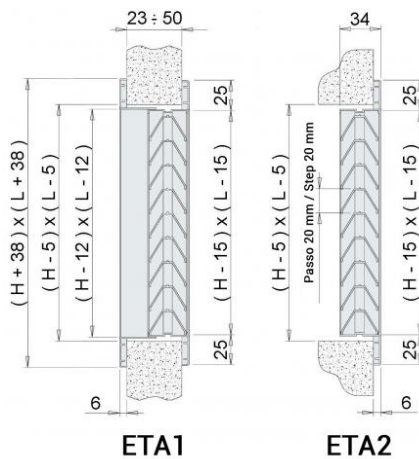

## Descrizione

Griglie con particolare profilo antiluce in alluminio con passo 20 mm per consentire un'ottimale circolazione dell'aria da un locale all'altro.

## Caratteristiche

Materiale: alluminio.  
Finitura: anodizzato naturale.  
Installazione: fissaggio con viti frontali.  
Massima grandezza: 1000 mm x 1000 mm.

dimensioni LxH	sezione efficace m <sup>2</sup>	portata m <sup>3</sup> /h Vk (m/s)		
		0,8	1	1,5
300x100	0,007	20	25	37
400x100	0,010	29	36	54
500x100	0,012	35	43	65
600x100	0,015	43	54	80
300x160	0,015	43	54	80
400x160	0,020	57	72	108
500x160	0,025	72	90	135
600x160	0,030	86	108	162
300x200	0,019	54	68	103
400x200	0,026	75	93	140
500x200	0,033	95	118	178
600x200	0,040	115	144	216
300x300	0,031	89	112	167
400x300	0,043	123	154	232
500x300	0,054	155	195	292
600x300	0,065	187	234	350
600x400	0,090	260	325	485
600x600	0,139	400	500	750
	Pa	7	10	20
	dB(A)	25/30	30/35	40/45

## Listino prezzi

Nota: verniciato bianco RAL 9016 + 20%

Dimensioni LxH	griglia ETA1	griglia ETA2	Dimensioni LxH	griglia ETA1	griglia ETA2
	euro	euro		euro	euro
300x100	37,97 v	26,57 v	400x200	62,64 v	44,60 v
400x100	43,68 v	30,39 v	500x200	69,31 v	48,42 v
500x100	49,35 v	34,16 v	600x200	77,82 v	55,05 v
600x100	56,02 v	38,92 v	300x300	67,42 v	48,42 v
300x160	48,42 v	34,16 v	400x300	77,82 v	55,05 v
400x160	55,05 v	38,92 v	500x300	88,29 v	62,66 v
500x160	60,73 v	42,73 v	600x300	98,71 v	70,24 v
600x160	65,53 v	45,57 v	600x400	131,62 v	93,67 v
300x200	55,05 v	38,92 v	600x600	197,46 v	140,51 v