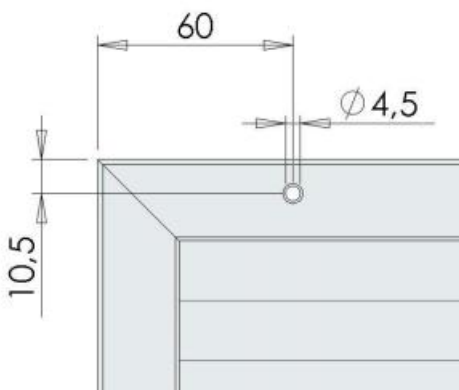

Operating data

Vk: effective speed (m/s)
m³/h: flow rate
Pa: pressure drops in Pascal
dB(A): noise level

L: width
H: height
All dimensions are expressed in mm

| dimension LxH | effective cross-section m ² | flow rate m ³ /h | | |
|---------------|---|-----------------------------|-------|-------|
| | | Vk (m/s) | | |
| | | 0,8 | 1 | 1,5 |
| 300x100 | 0,007 | 20 | 25 | 37 |
| 400x100 | 0,010 | 29 | 36 | 54 |
| 500x100 | 0,012 | 35 | 43 | 65 |
| 600x100 | 0,015 | 43 | 54 | 80 |
| 300x160 | 0,015 | 43 | 54 | 80 |
| 400x160 | 0,020 | 57 | 72 | 108 |
| 500x160 | 0,025 | 72 | 90 | 135 |
| 600x160 | 0,030 | 86 | 108 | 162 |
| 300x200 | 0,019 | 54 | 68 | 103 |
| 400x200 | 0,026 | 75 | 93 | 140 |
| 500x200 | 0,033 | 95 | 118 | 178 |
| 600x200 | 0,040 | 115 | 144 | 216 |
| 300x300 | 0,031 | 89 | 112 | 167 |
| 400x300 | 0,043 | 123 | 154 | 232 |
| 500x300 | 0,054 | 155 | 195 | 292 |
| 600x300 | 0,065 | 187 | 234 | 350 |
| 600x400 | 0,090 | 260 | 325 | 485 |
| 600x600 | 0,139 | 400 | 500 | 750 |
| | Pa | 7 | 10 | 20 |
| | dB(A) | 25/30 | 30/35 | 40/45 |

Detail of holes

Price list

Note: painted white RAL 9016 + 20%.

| Dimension LxH | grille ETA1 | grille ETA2 | Dimension LxH | grille ETA1 | grille ETA2 |
|---------------|-------------|-------------|---------------|-------------|-------------|
| | euro | euro | | euro | euro |
| 300x100 | 37,97 v | 26,57 v | 400x200 | 62,64 v | 44,60 v |
| 400x100 | 43,68 v | 30,39 v | 500x200 | 69,31 v | 48,42 v |
| 500x100 | 49,35 v | 34,16 v | 600x200 | 77,82 v | 55,05 v |
| 600x100 | 56,02 v | 38,92 v | 300x300 | 67,42 v | 48,42 v |
| 300x160 | 48,42 v | 34,16 v | 400x300 | 77,82 v | 55,05 v |
| 400x160 | 55,05 v | 38,92 v | 500x300 | 88,29 v | 62,66 v |
| 500x160 | 60,73 v | 42,73 v | 600x300 | 98,71 v | 70,24 v |
| 600x160 | 65,53 v | 45,57 v | 600x400 | 131,62 v | 93,67 v |
| 300x200 | 55,05 v | 38,92 v | 600x600 | 197,46 v | 140,51 v |