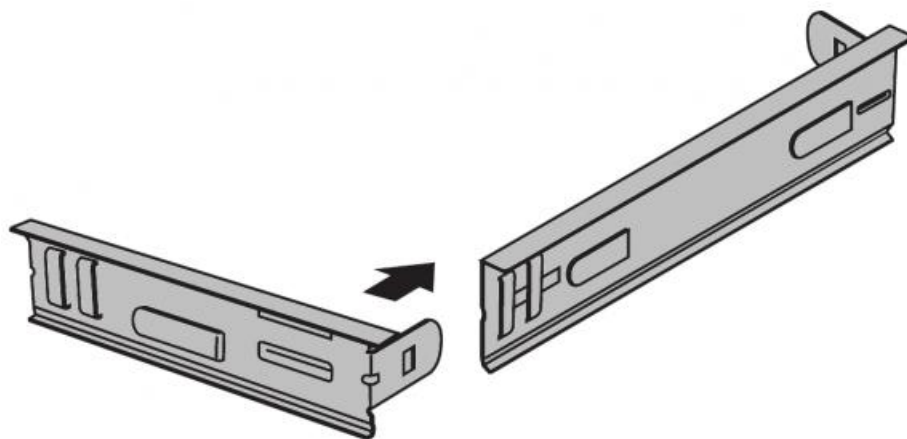

Particolare assemblaggio:

Listino prezzi

controtelaio CT										
H	L									
	200	300	400	500	600	700	800	900	1000	1200
	euro	euro	euro	euro	euro	euro	euro	euro	euro	euro
100	14,13 ∨	14,13 ∨	15,68 ∨	17,25 ∨	18,85 ∨	a.r. ∨	22,59 ∨	a.r. ∨	25,76 ∨	34,51 ∨
150	14,13 ∨	15,68 ∨	17,25 ∨	20,69 ∨	22,59 ∨	a.r. ∨	25,76 ∨	a.r. ∨	29,23 ∨	a.r. ∨
200	15,68 ∨	17,25 ∨	19,94 ∨	22,59 ∨	24,19 ∨	a.r. ∨	29,23 ∨	a.r. ∨	32,61 ∨	37,65 ∨
300	17,25 ∨	20,69 ∨	24,19 ∨	27,60 ∨	29,23 ∨	a.r. ∨	34,51 ∨	a.r. ∨	39,25 ∨	42,67 ∨
400	19,94 ∨	24,19 ∨	27,60 ∨	30,77 ∨	34,51 ∨	a.r. ∨	39,25 ∨	a.r. ∨	44,53 ∨	47,66 ∨
500	22,59 ∨	27,60 ∨	30,77 ∨	34,51 ∨	37,65 ∨	a.r. ∨	43,02 ∨	a.r. ∨	48,06 ∨	53,07 ∨
600	24,19 ∨	29,23 ∨	34,51 ∨	37,65 ∨	41,10 ∨	a.r. ∨	46,13 ∨	a.r. ∨	53,33 ∨	58,08 ∨
800	29,23 ∨	34,51 ∨	39,25 ∨	43,02 ∨	46,13 ∨	a.r. ∨	53,33 ∨	a.r. ∨	59,95 ∨	66,48 ∨
1000	32,61 ∨	39,25 ∨	44,53 ∨	48,06 ∨	53,33 ∨	a.r. ∨	59,95 ∨	a.r. ∨	74,94 ∨	a.r. ∨