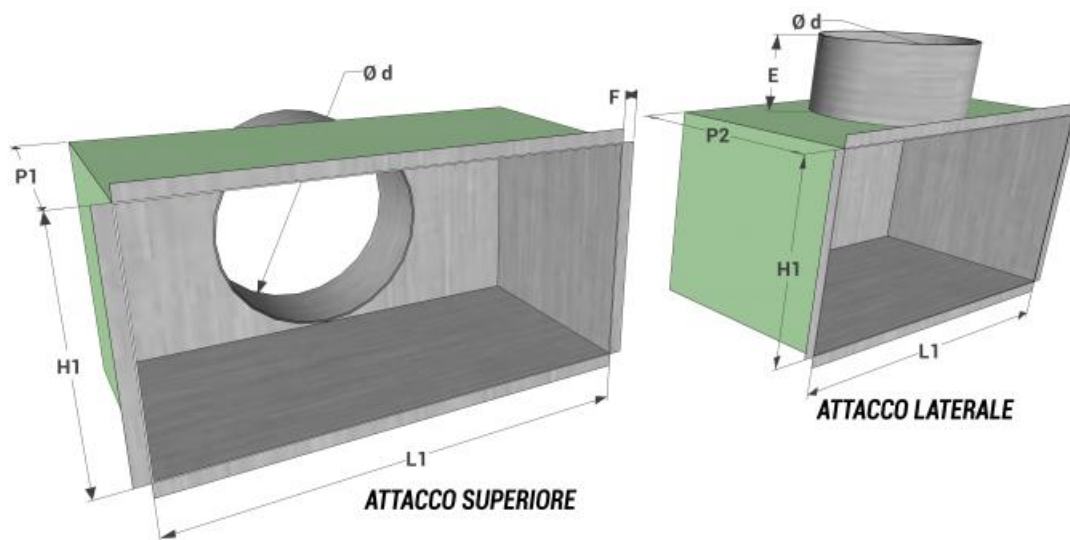

Tutte le misure sono espresse in mm.

modello L1 x H1	stacco laterale				E	F
	P2	n° stacchi	Ø d			
560x560	300	1	250	80	12	

Listino prezzi

Verniciato bianco RAL 9016 + 20%

modello	dimensioni esterno cornice		euro
	mm		
EGQS-PUSH	595x595		160,25 v

Plenum

dimensioni	stacco laterale	
	EPZ plenum zincato	EPI plenum isolato
L1xH1	euro	euro
560x560	a.r. v	a.r. v