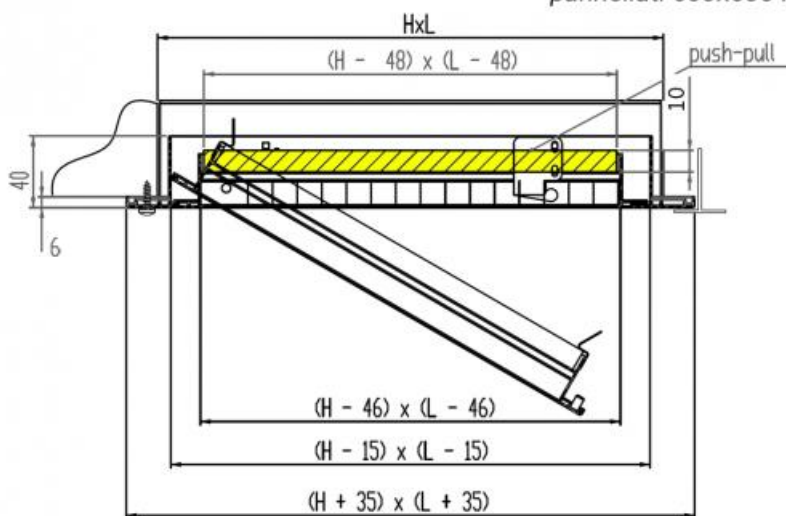

A richiesta

Verniciatura colore bianco RAL 9016 o altri colori RAL a scelta.

Installazione a soffitto con viti su cornice esterna

Installazione in appoggio su struttura per controsoffitti pannellati 600x600 mm