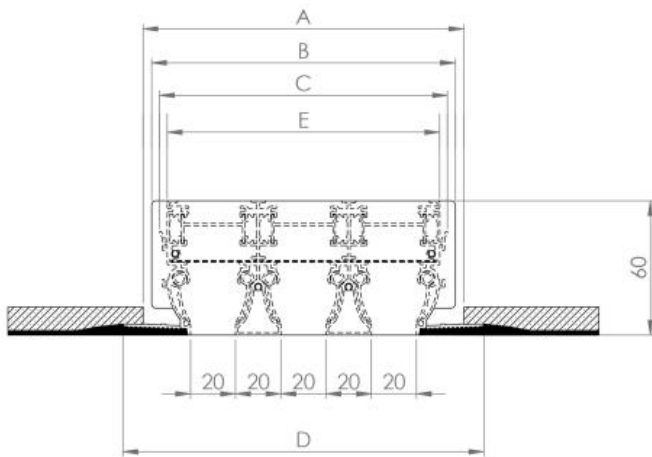

Possible dimensions in one piece:

- Minimum length 300 mm;
- Maximum length 2000 mm;

## EDSH - EDLSB one slot dimensions

**EDLS-FA 1 slot 20 mm**  
**EDLSB-FA 1 slot 20 mm**

**EDLS-FB 1 slot 30 mm**  
**EDLSB-FB 1 slot 30 mm**

All dimensions are expressed in mm

Slot	L	A	B	C	E	D	number of fixing brackets
20 mm slot	800	60	55	48	41	80	2
	1000						2
	1200						2
	1500						2
	2000						2
30 mm slot	800	70	65	58	51	90	2
	1000						2
	1200						2
	1500						2
	2000						2

## EDLS - EDLSB two slot dimensions

**EDLS-FA 2 slots 20 mm**  
**EDLSB-FA 2 slots 20 mm**

**EDLS-FB 2 slots 30 mm**  
**EDLSB-FB 2 slots 30 mm**

Two slots	L	A	B	C	D	E	number of fixing brackets
20 mm slots	800	100	95	88	120	81	2
	1000						2
	1200						2
	1500						2
	2000						2
30 mm slots	800	120	115	108	140	101	2
	1000						2
	1200						2
	1500						2
	2000						2

**EDLS - EDLSB three slot dimensions**

**EDLS-FA 3 slots 20 mm**  
**EDLSB-FA 3 slots 20 mm**

**EDLS-FB 3 slots 30 mm**  
**EDLSB-FB 3 slots 30 mm**

three slots	L	A	B	C	D	E	number of fixing brackets
20 mm slots	800	140	135	128	160	121	2
	1000						2
	1200						2
	1500						2
	2000						3
30 mm slots	800	170	165	158	190	151	2
	1000						2
	1200						2
	1500						2
	2000						3