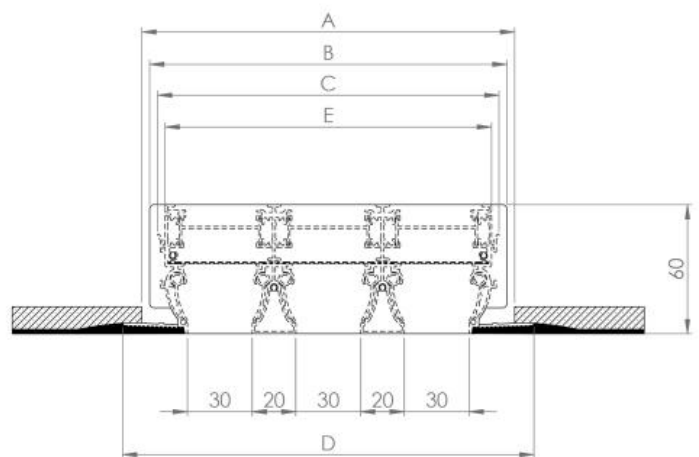

Possible dimensions in one piece:

- Minimum length 300 mm;
- Maximum length 2000 mm;

## EDSH - EDLSB one slot dimensions

**EDLS-FA 1 slot 20 mm**  
**EDLSB-FA 1 slot 20 mm**

**EDLS-FB 1 slot 30 mm**  
**EDLSB-FB 1 slot 30 mm**

All dimensions are expressed in mm

Slot	L	A	B	C	E	D	number of fixing brackets
20 mm slot	800	60	55	48	41	80	2
	1000						2
	1200						2
	1500						2
	2000						2
30 mm slot	800	70	65	58	51	90	2
	1000						2
	1200						2
	1500						2
	2000						2

## EDLS - EDLSB two slot dimensions

**EDLS-FA 2 slots 20 mm**  
**EDLSB-FA 2 slots 20 mm**

**EDLS-FB 2 slots 30 mm**  
**EDLSB-FB 2 slots 30 mm**

Two slots	L	A	B	C	D	E	number of fixing brackets
20 mm slots	800	100	95	88	120	81	2
	1000						2
	1200						2
	1500						2
	2000						2
30 mm slots	800	120	115	108	140	101	2
	1000						2
	1200						2
	1500						2
	2000						2

**EDLS - EDLSB three slot dimensions**

**EDLS-FA 3 slots 20 mm**  
**EDLSB-FA 3 slots 20 mm**

**EDLS-FB 3 slots 30 mm**  
**EDLSB-FB 3 slots 30 mm**

three slots	L	A	B	C	D	E	number of fixing brackets
20 mm slots	800	140	135	128	160	121	2
	1000						2
	1200						2
	1500						2
	2000						3
30 mm slots	800	170	165	158	190	151	2
	1000						2
	1200						2
	1500						2
	2000						3